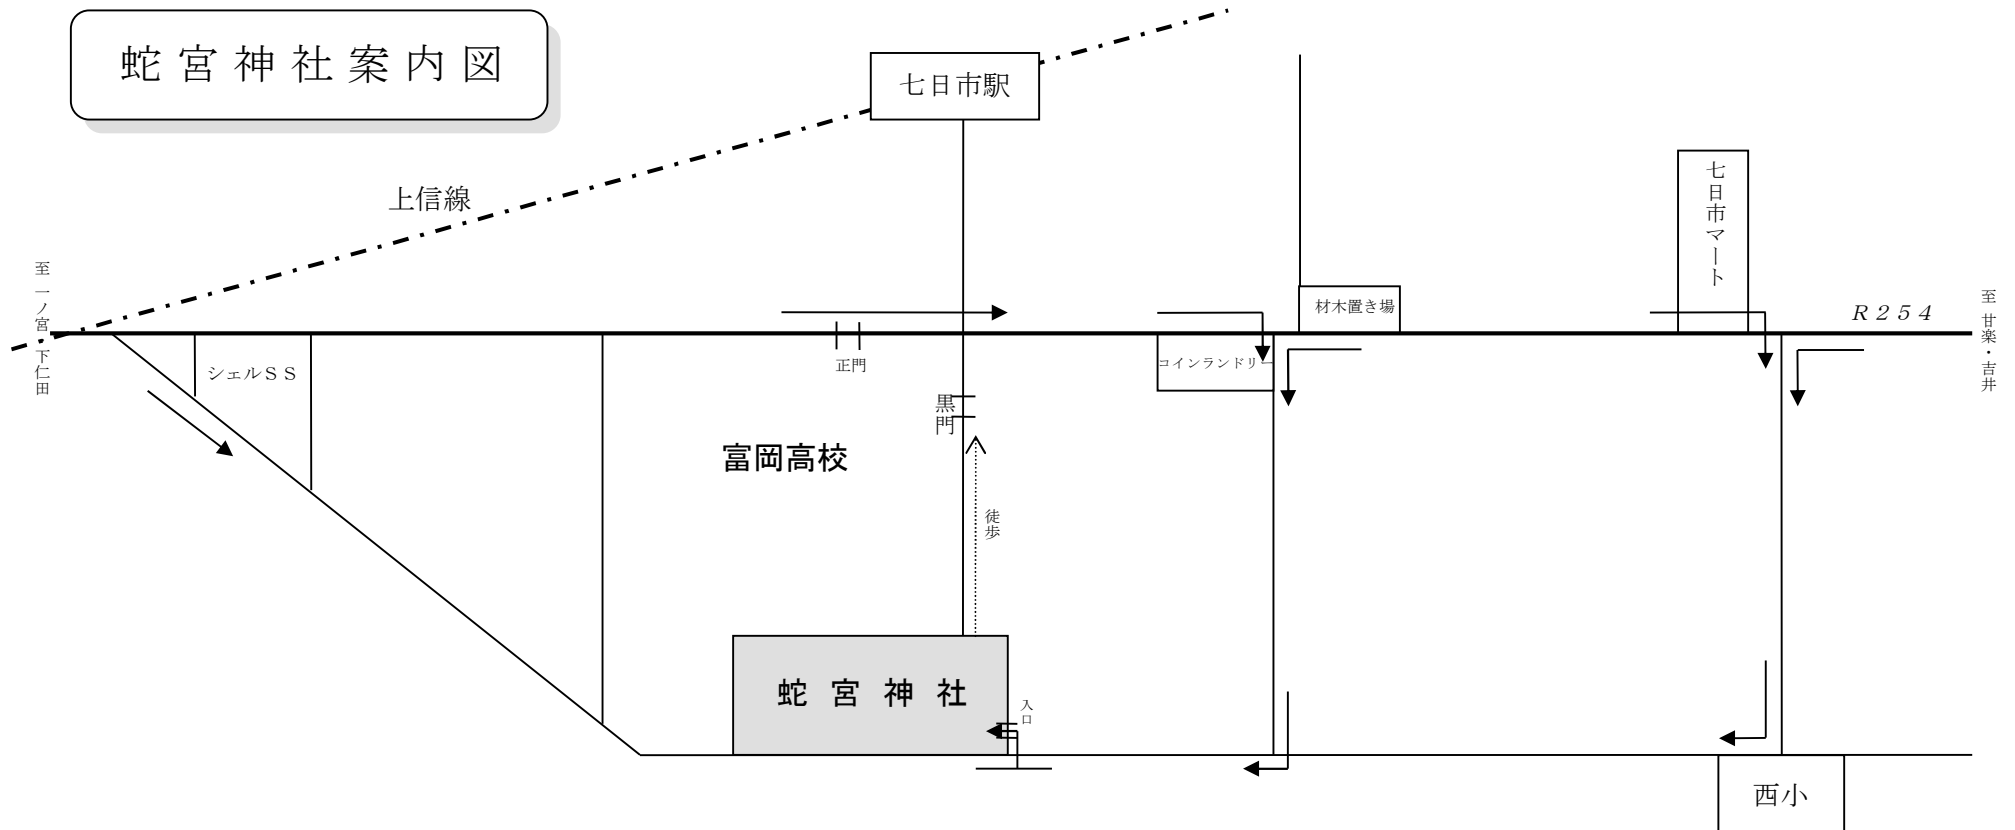

## 蛇宮神社案内図

### 後期選抜合格発表10:00～ 前期選抜合格者入学関係書類配付11:00～11:30 の駐車場について

- ① 新高校に向けた校庭整備工事および正門付近の安全を確保するため、**駐車場は蛇宮神社境内のみ**とさせていただきます。正門からはお車では入れません（歩行者・自転車は入場いただけます）。駐車スペースに限りがございますので、**できるだけ公共交通機関をご利用ください**。入学関係書類を受け取られた方は、速やかに出庫していただけますようお願いいたします。前期選抜合格者入学関係書類を受け取りにこられる方は、開始時刻を繰り上げることはございませんので指定の時刻に合わせてご来場いただくようお願いいたします。**近隣の住宅や店舗に迷惑となる駐車**はご遠慮ください。
- ② 一ノ宮方面からお越しの方は上信線を渡ってすぐか、コインランドリーまたは七日市マートの交差点（歩道橋が目印）を右折してください（**本校のすぐ東側の道は狭いため通り抜けは困難です**）。
- ③ 蛇宮神社付近は道幅が狭く、見通しの悪い箇所がありますので、安全には十分にご留意ください。
- ④ 蛇宮神社からは徒歩で、本校グラウンド東側の道路をって黒門よりお入りください（蛇宮神社より徒歩約3分です）。